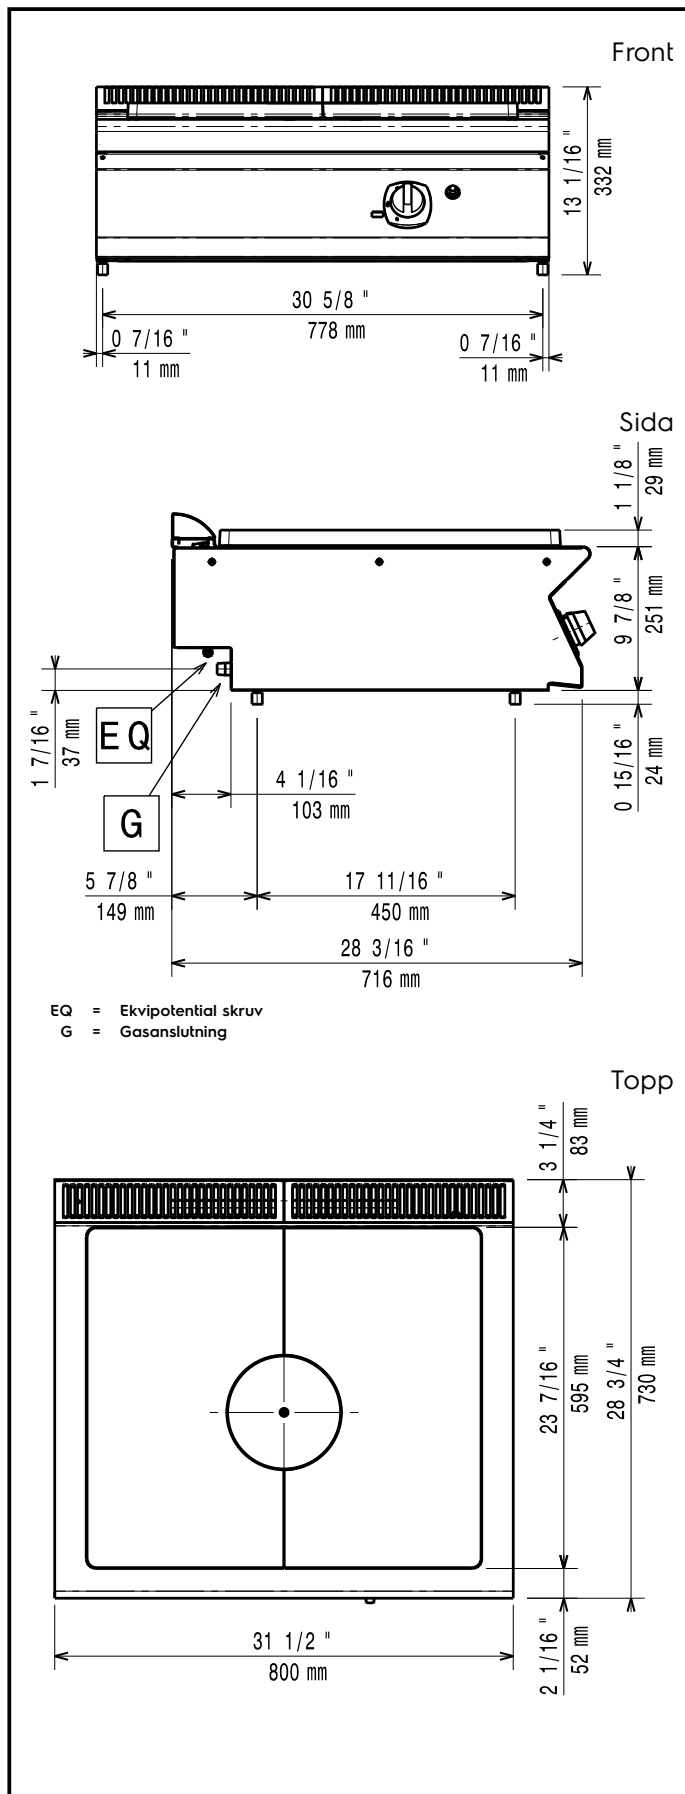

Gas

Gas, effekt:	7 kW
Standardgasleverans	Natural Gas
Gastyp alternativ:	LPG
Gasintag:	1/2"

Viktig information

If appliance is set up or next to or against temperature sensitive furniture or similar, a safety gap of approximately 150 mm should be maintained or some form of heat insulation fitted.

Ytermått, bredd	800 mm
Ytermått, djup	730 mm
Ytermått, höjd	250 mm
Nettovikt:	65 kg
Fraktvikt:	66 kg
Frakthöjd:	520 mm
Fraktbredd:	820 mm
Fraktdjup:	860 mm
Fraktvolym:	0.37 m³
[NOT TRANSLATED]	N7TG
Spishäll användbar yta (bredd):	690 mm
Spishäll användbar yta (djup):	595 mm